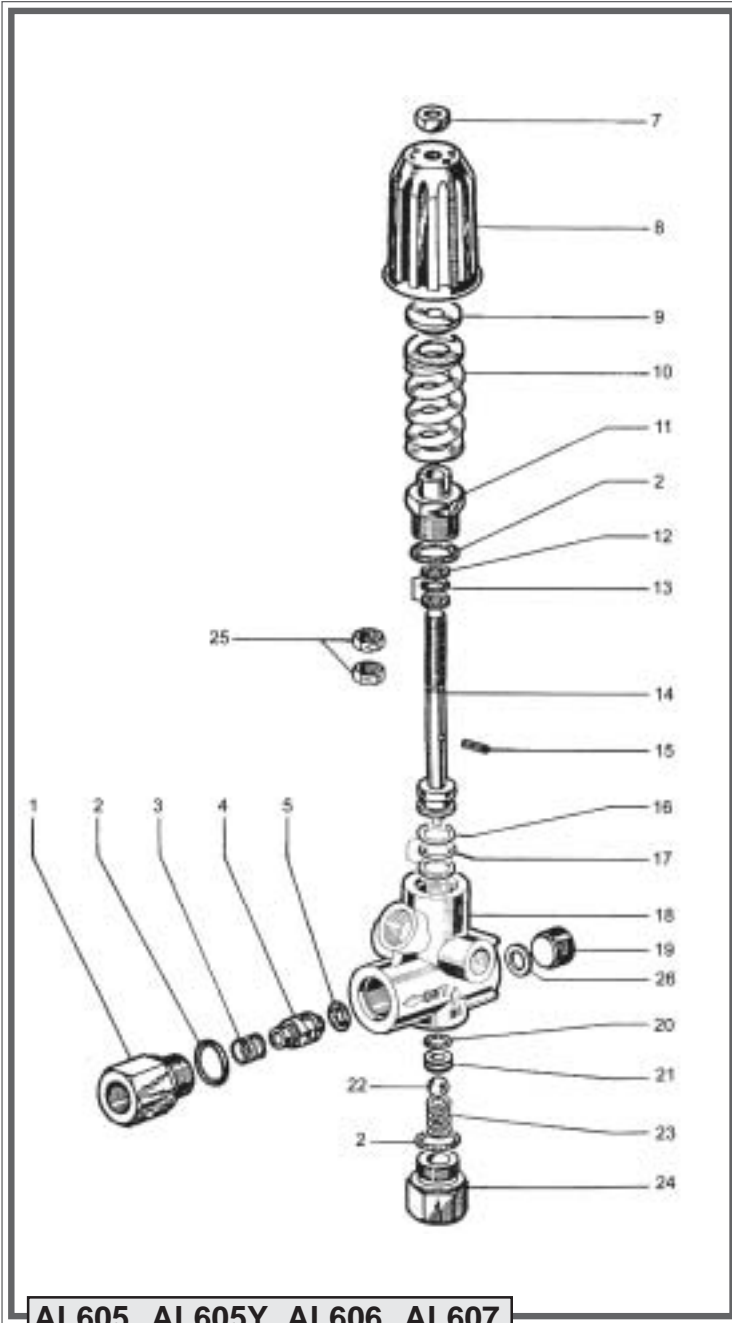

“VRT” Unloader Valve

POS	CODE	QTY	DESCRIPTION
1	005-150010	1	3/8 FEM. GAS check connector
	005-150087	1	3/8 FEM. NPT check connector
2	005-060108	3	O-ring 2068 70SH
3	005-100002	1	Shutter spring
4	005-120000	1	Shutter
5	005-060109	1	O-ring 6312 90SH
7	005-030101	1	M8 lock nut
8	005-400300	1	Knob
9	005-150101	1	Washer
	005-400400	1	1450 psi spring (yellow)
	005-400401	1	2900 psi spring (red)
	005-400402	1	3650 psi spring (blue)
	005-400403	1	4350 psi spring (black)
11	005-150011	1	Stem guide union
12	005-000102	2	Back-up ring
13	005-060106	1	O-ring 2031 70SH
14	030-160515	1	Stem
15	005-160301	1	ø 3 x 12 mm spring pin
16	030-000125	2	Back-up ring
17	102-060115	1	O-ring 3043 70SH
18	005-020026	1	3/8 FEM. GAS. body
19	005-170101	2	3/8 MAL. GAS plug
20	001-060129	1	O-ring 2043 90SH
21	001-160200	1	ø 7 seat
22	001-160008	1	ø 11/32 ball
23	005-100003	1	Ball spring
24	005-150009	1	3/8 FEM. GAS. seat union
	005-150088	1	3/8 FEM. NPT seat union
25	005-030200	2	M8 nut
26	005-060200	2	ø 14 x 8,3 x 1,5 gasket
	005-650213	14	Repair kit