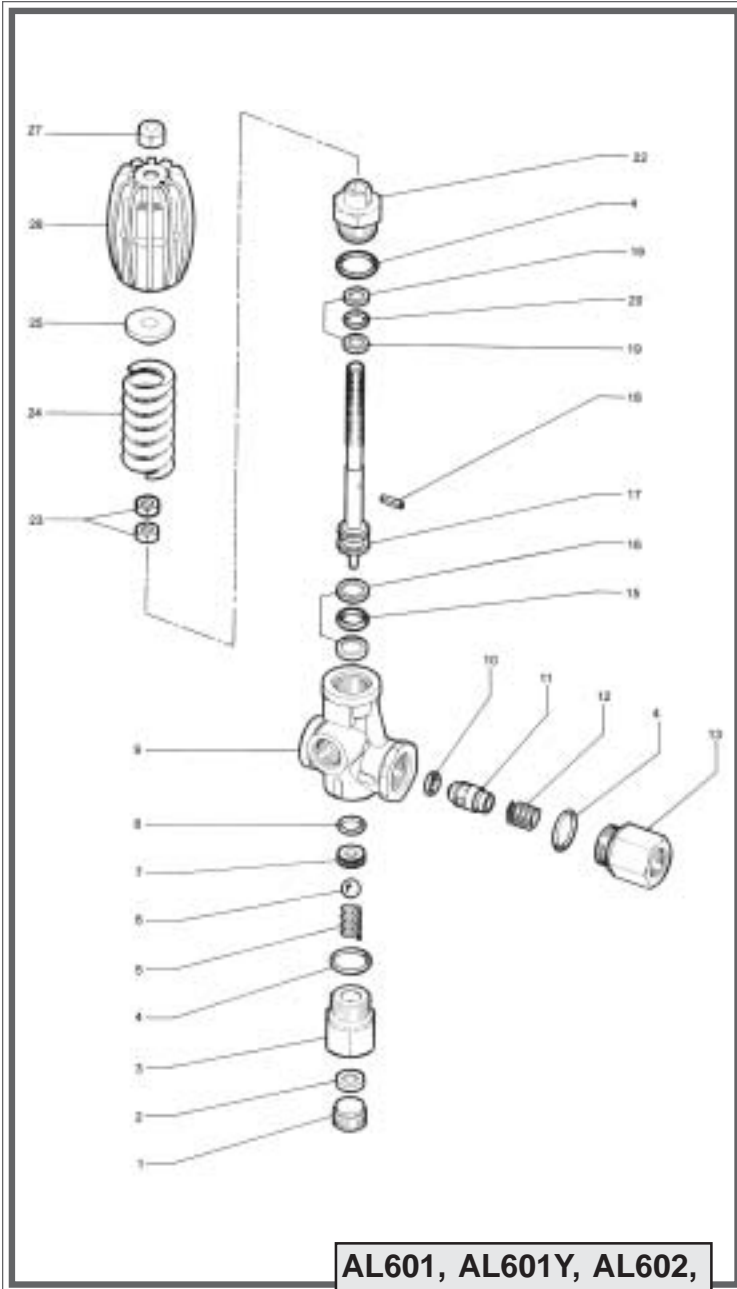

“VRL” Unloader Valve

AL601, AL601Y, AL602,
AL603, AL603Y, AL604

POS	CODE	QTY	DESCRIPTION
1	005-170101	1	3/8 MAL. GAS plug
2	005-060200	1	ø 14 x 8,3 x 1,5 gasket
3	005-150009	1	3/8 FEM. GAS. seat union
3	005-150088	1	3/8 FEM. NPT seat union
4	005-060108	3	O-ring 2068 70SH
5	005-100003	1	Ball spring
6	001-160008	1	ø 11/32 ball
7	001-160200	1	ø 7 seat
8	001-060129	1	O-ring 2043 90SH
9	031-020085	1	3/8 FEM. GAS. body
10	005-060109	1	O-ring 6312 90SH
11	005-120000	1	Shutter
12	005-100002	1	Shutter spring
13	005-150010	1	3/8 FEM. GAS check connector
13	005-150087	1	3/8 FEM. NPT check connector
15	102-060115	1	O-ring 3043 70SH
16	030-000125	2	Back-up ring
17	030-160515	1	Stem
18	005-160301	1	ø 3 x 12 mm spring pin
19	005-000102	2	Back-up ring
20	005-060106	1	O-ring 2031 70SH
22	005-150011	1	Stem giude union
23	005-030200	2	M8 nut
24	005-400400	1	1450 psi spring (yellow)
24	005-400401	1	2900 psi spring (red)
24	005-400402	1	3650 psi spring (blue)
25	005-150101	1	Washer
26	031-400304	1	Knob
27	005-030101	1	M8 lock nut
	005-650213	14	Repair kit